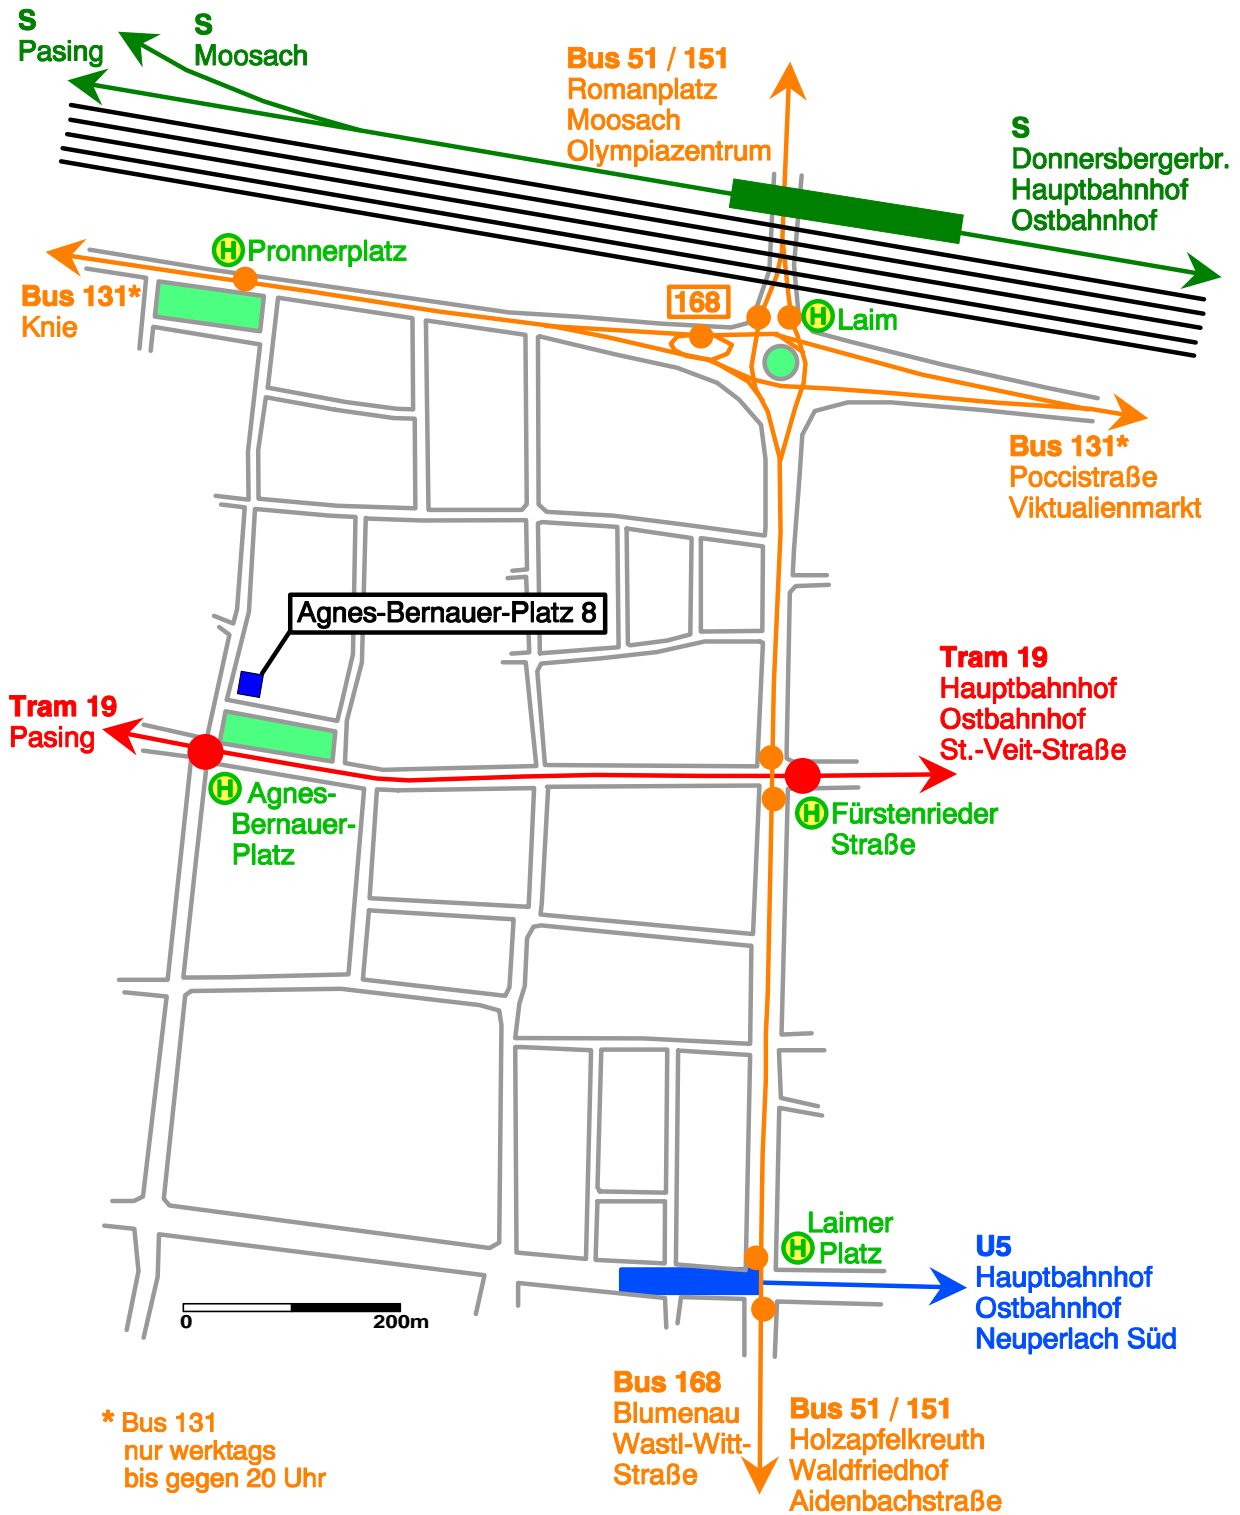

# PRO BAHN Geschäftsstelle München

## Fußwege:

|                          |                |
|--------------------------|----------------|
| ab Laim S .....          | ca. 1050 Meter |
| ab Laimer Platz U .....  | ca. 860 Meter  |
| ab Fürstenrieder Str. .. | ca. 580 Meter  |
| ab Pronnerplatz .....    | ca. 430 Meter  |

## Fahrzeiten:

|                          |                |
|--------------------------|----------------|
| Tram 19 ab Hbf Süd ..... | ca. 15 Minuten |
| Tram 19 ab Pasing.....   | ca. 12 Minuten |
| U5 ab Hauptbahnhof ..... | ca. 7 Minuten  |
| S ab Hauptbahnhof .....  | ca. 6 Minuten  |
| S ab Pasing .....        | ca. 4 Minuten  |